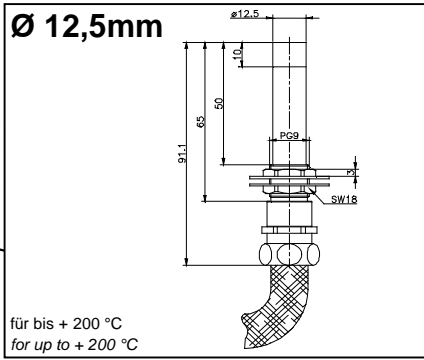

Hochtemperaturfest/high temperature

Maßzeichnung
scale drawing

Typenbezeichnung type	Best.-Nr. article-no.	Funktion type	Leistung power max. VA/W	Spannung voltage max. V AC/DC	Strom current max. A	Frequenz frequency max. Hz	Gehäuse/ Anschluss housing/ connection	Schalt- abstand detection range mm	Magnet- Typ magnet type
--------------------------	--------------------------	------------------	-----------------------------------	--	-------------------------------	-------------------------------------	---	--	----------------------------------

Sonderbauformen nach Ihrer Spezifikation auf Anfrage lieferbar / Customer tailored products based on standard products available on request.

MSR10TSAK	71372	S	60 VA	220	3	200	S/K		

MSR13TSAK	71312	S	120 VA	250	3	100	S/K		