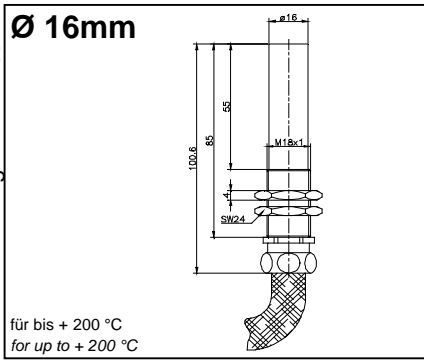

Hochtemperaturfest/high temperature

Maßzeichnung
scale drawing

Typenbezeichnung type	Best.-Nr. article-no.	Funktion type	Leistung power max. VA/W	Spannung voltage max. V AC/DC	Strom current max. A	Frequenz frequency max. Hz	Gehäuse/ Anschluss housing/ connection	Schalt- abstand detection range mm	Magnet- Typ magnet type
--------------------------	--------------------------	------------------	-----------------------------------	--	-------------------------------	-------------------------------------	---	--	----------------------------------

Sonderbauformen nach Ihrer Spezifikation auf Anfrage lieferbar / Customer tailored products based on standard products available on request.

MSR10TSAK	71372	S	60 VA	220	3	200	S/K		

MSR13TSAK	71312	S	120 VA	250	3	100	S/K		