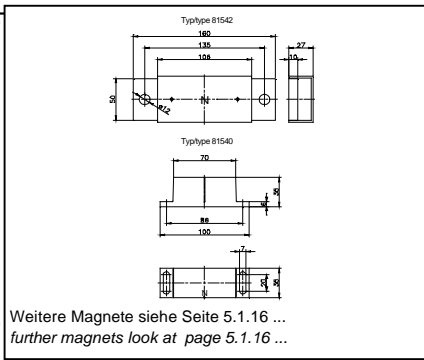

ZMM800000	81542								
ZMM850000	81540