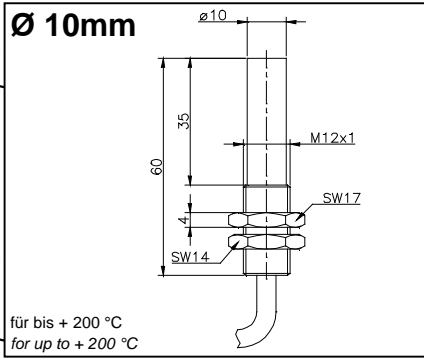

Hochtemperaturfest/high temperature

Maßzeichnung
scale drawing

Typenbezeichnung type	Best.-Nr. article-no.	Funktion type	Leistung power max. VA/W	Spannung voltage max. V AC/DC	Strom current max. A	Frequenz frequency max. Hz	Gehäuse/ Anschluss housing/ connection	Schalt- abstand detection range mm	Magnet- Typ magnet type
--------------------------	--------------------------	------------------	-----------------------------------	--	-------------------------------	-------------------------------------	---	--	----------------------------------

Sonderbauformen nach Ihrer Spezifikation auf Anfrage lieferbar / Customer tailored products based on standard products available on request.

MSR10TSAK	71372	S	60 VA	220	3	200	S/K		

MSR13TSAK	71312	S	120 VA	250	3	100	S/K		